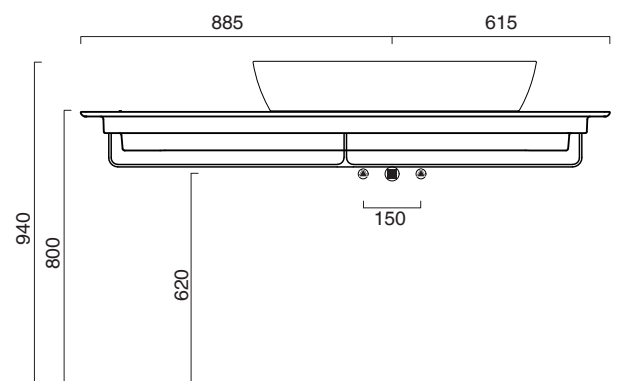

Portasciugamani in alluminio.
Aluminium towel rail.

● cod. 5PPC15000 Cromo | Chrome