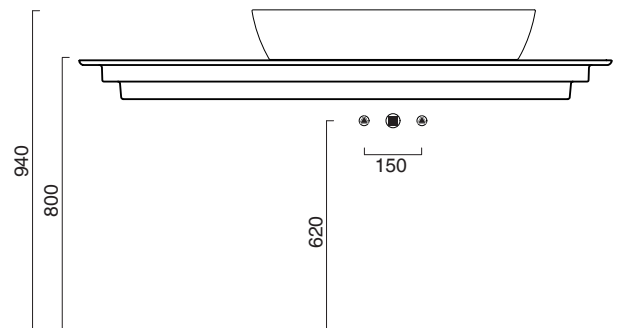

# GREEN 80 + CERAMIC TOP 150x50 R

**CATALANO**  
THE ESSENCE OF CERAMICS

Installazione ad appoggio. Senza troppopieno.  
*Suitable for sit on installation. No overflow.*

- cod. 180APGRLX00 Bianco lucido | Glossy white
- cod. 180APGRLXBM Bianco satinato | Satin white
- cod. 180APGRLXCS Cemento satinato | Satin cement
- cod. 180APGRLXNS Nero satinato | Satin black
- cod. 180APGRLXBO Oro-bianco | Gold/White
- cod. 180APGRLXBA Argento-bianco | Silver/White
- cod. 180APGRLXNO Oro-nero | Gold/ Black

Piano in ceramica  
*Ceramic top.*

- cod. 1PC1505000 Bianco lucido | Glossy white

**CE** EN 14688 - CL00

Tutti i diritti sulla presente scheda appartengono a Ceramica Catalano S.p.A. in via esclusiva. È vietata la copia, la pubblicazione, la distribuzione o la riproduzione (anche parziale), se non autorizzata per iscritto.  
All rights in the present form belong exclusively to Ceramica Catalano S.p.A. It is strictly forbidden to copy, publish, distribute or reproduce it (including any partial reproduction), without prior written permission.