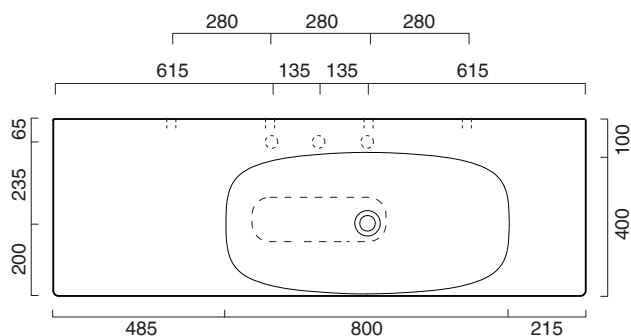

# GREEN 80 + CERAMIC TOP 150x50 R

**CATALANO**  
THE ESSENCE OF CERAMICS

Installazione ad appoggio. Senza troppopieno.  
*Suitable for sit on installation. No overflow.*

- cod. 180APGRLX00 Bianco lucido | Glossy white
- cod. 180APGRLXBM Bianco satinato | Satin white
- cod. 180APGRLXCS Cemento satinato | Satin cement
- cod. 180APGRLXNS Nero satinato | Satin black
- cod. 180APGRLXBO Oro-bianco | Gold/White
- cod. 180APGRLXBA Argento-bianco | Silver/White
- cod. 180APGRLXNO Oro-nero | Gold/ Black

Piano in ceramica  
*Ceramic top.*

- cod. 1PC1505000 Bianco lucido | Glossy white

**CE** EN 14688 - CL00

Tutti i diritti sulla presente scheda appartengono a Ceramica Catalano S.p.A. in via esclusiva. È vietata la copia, la pubblicazione, la distribuzione o la riproduzione (anche parziale), se non autorizzata per iscritto.  
All rights in the present form belong exclusively to Ceramica Catalano S.p.A. It is strictly forbidden to copy, publish, distribute or reproduce it (including any partial reproduction), without prior written permission.