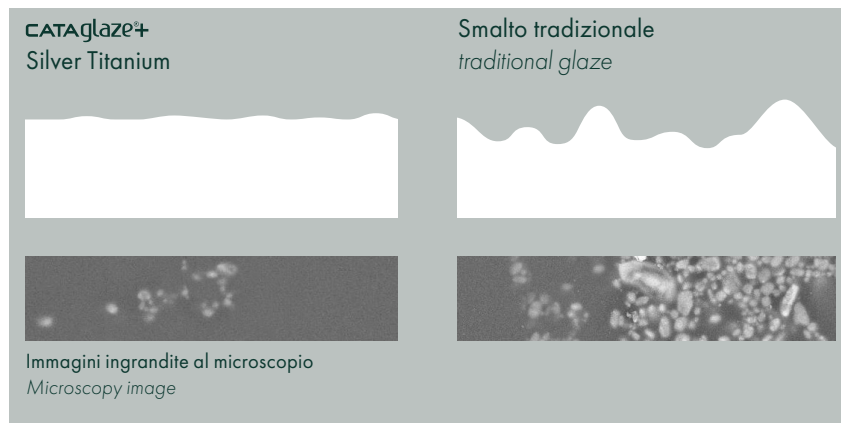

Antibacterial protection

CATAglaze® + Silver Titanium

CATALANO
THE ESSENCE OF CERAMICS

MADE IN ITALY

L'INNOVATIVO SMALTO ANTIBATTERICO SU TUTTA LA CERAMICA
THE INNOVATIVE ANTIBACTERIAL GLAZE IS STANDARD ON ALL
CATALANO PRODUCTS.

IT È un potenziamento dello smalto Cataglaze che, oltre a ridurre il deposito di calcare facilitando la pulizia dei sanitari ceramici, svolge una potente azione antimicrobica in grado di contrastare germi e batteri. L'efficacia della nuova formula è garantita dalla presenza nell'impasto di ioni d'argento e di titanio. L'azione antibatterica è certificata ISO 22196 con efficacia del 99,99%.

EN It is an improvement of Cataglaze glazing system; besides being more resistant to limescale and therefore easier to clean, it has a powerful antimicrobial action able to kill germs and bacteria. The effectiveness of the new formula is guaranteed by the presence in the mix of silver and titanium ions. The antibacterial action is ISO 22196 certified and it is 99.99% effective.

Silver Titanium
Protezione antibatterica
Silver Titanium
Antibacterial protection
Silver Titanium

99,99%

Maggiore brillantezza
Brightness

Resistenza agli agenti chimici
Resistance to chemicals

Rispetto per l'ambiente
Respect for the environment

Pulizia facile e rapida
Quick cleaning

Igiene totale
Total hygiene

Lunga durata di vita
Long lifecycle