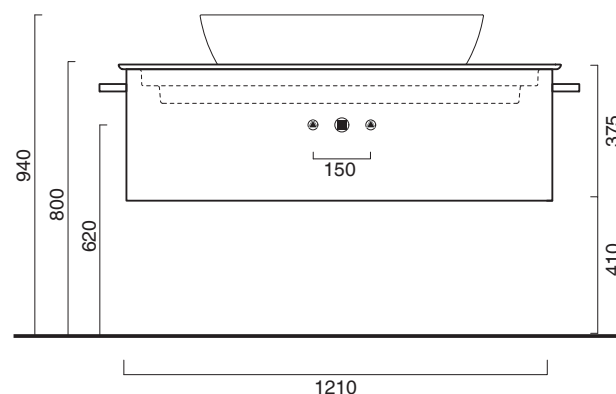

* con sifone cod. 5SFSP00 - with siphon cod. 5SFSP00

(#) L'MDF CARB è un prodotto legnoso a bassa emissione di formaldeide
(#) MDF CARB is an engineered wood product which has low formaldehyde emission