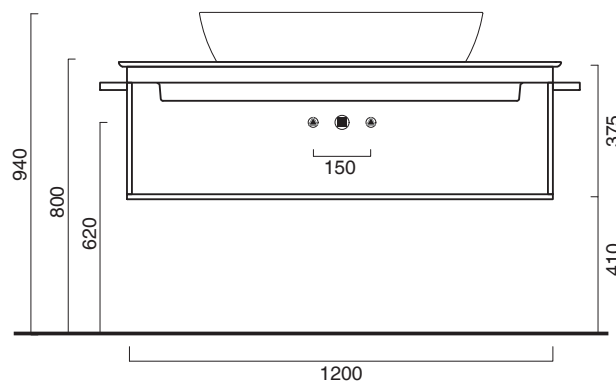

Struttura in alluminio completa di ripiano in laminato.
Wall-mounted aluminum frame with laminate shelf.

- cod. 5S1255000 Inox scotch-brite
- cod. 5S12550BM Bianco satinato | Satin white
- cod. 5S12550NS Nero satinato | Satin black

Mobile con struttura in alluminio anodizzato, rivestimento in MDF CARB (#) laccato con vernici all'acqua, cassetto con guide ad estrazione totale, chiusura ammortizzata ed apertura tip-on.
Furniture with anodized aluminum unit, MDF CARB (#) coating lacquered with water-based paints, full extension drawer slides, tip-on opening and soft closing drawer.

- cod. 5M12550BM Bianco satinato | Satin white
- cod. 5M12550CS Cemento satinato | Satin cement
- cod. 5M12550MS Marrone satinato | Satin brown